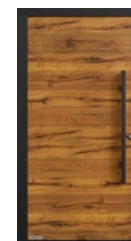

60 Vad tölgy ³⁾