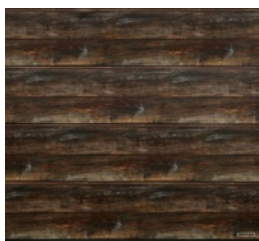

12 Corten Steel ⁹⁾

13 Grigio ⁵⁾

14 Grigio scuro ⁵⁾

16 ÚJ. Grunge Wall ⁹⁾

20 Screed ⁹⁾

21 ÚJ. Antique Parquet ⁹⁾

22 Bambus ⁵⁾

23 Burned Oak ⁵⁾

A Duragrain felületű kapuk belső oldala alapvetően törtfehér, RAL 9002 színt kap. Ezáltal a kapu nyitásakor kívül keskeny törtfehér színű csík lesz látható a lamellák között. A szemöldökkiegyenlítő blende **1** mindig nézetazonos megjelenésű a kapulamellákkal. Az oldaltokok **2** alakjaitól kezdve fehér Woodgrain felületűek. Az azonos felületű tokburkolatokkal **3** és a kapulamella dekorával részleteiben is tökéletes kapukinézetet várhat. A választható ablaktokok, üvegezési profilok és mellékajtóknál a keretprofilok a dekorhoz illeszkedő NCS színben kaphatók.