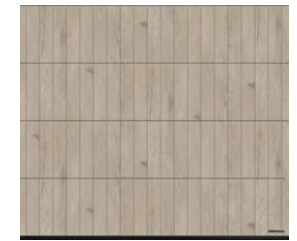

53 Burned Oak ⁵⁾

28 Nature Oak ⁵⁾

29 ÚJ. Night Oak ³⁾

30 Noce sorrento balsamico ⁵⁾

54 Sheffield ⁵⁾

56 Whiteoiled Oak ⁵⁾

57 Whitewashed Oak ⁵⁾

39 Toffee Oak ⁷⁾

40 Used Look ⁵⁾

41 Vintage Boards ⁹⁾

A harmonikus, élénk felületi megjelenés a minta ismétlődésével (repeat) és a lamellák között eltoló mintával jön létre.

Rapports:

- | | |
|-----------------------|-----------------------|
| ¹⁾ 943 mm | ⁶⁾ 1325 mm |
| ²⁾ 1072 mm | ⁷⁾ 1440 mm |
| ³⁾ 1105 mm | ⁸⁾ 1800 mm |
| ⁴⁾ 1260 mm | ⁹⁾ 3000 mm |
| ⁵⁾ 1300 mm | |