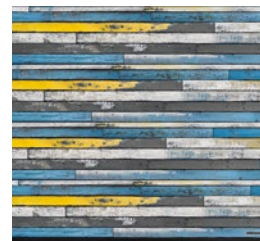

49 ÚJ. Winchester Oak ⁶⁾

Duragrain Vertical-Design

Különleges kiemelés függőlegesen bordázott hatással

17 ÚJ. Mésző ⁹⁾

18 Moca ⁵⁾

19 Rusty Steel ⁵⁾

50 Fichte ⁵⁾

52 Malt Oak ⁵⁾

53 Burned Oak ⁵⁾

28 Nature Oak ⁵⁾

29 ÚJ. Night Oak ³⁾

30 Noce sorrento balsamico ⁵⁾

54 Sheffield ⁵⁾

56 Whiteoiled Oak ⁵⁾

57 Whitewashed Oak ⁵⁾

39 Toffee Oak ⁷⁾

40 Used Look ⁵⁾

41 Vintage Boards ⁹⁾

A harmonikus, élénk felületi megjelenés a minta ismétlődésével (repeat) és a lamellák között eltoló mintával jön létre.

Rapports:

- | | |
|-----------------------|-----------------------|
| ¹⁾ 943 mm | ⁶⁾ 1325 mm |
| ²⁾ 1072 mm | ⁷⁾ 1440 mm |
| ³⁾ 1105 mm | ⁸⁾ 1800 mm |
| ⁴⁾ 1260 mm | ⁹⁾ 3000 mm |
| ⁵⁾ 1300 mm | |