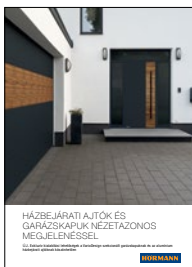

→ A részletábrák a 58. oldaltól találhatók.

58 Deszka hatású ¹⁾

60 Vad tölgy ³⁾

61 Rusty patina ²⁾

62 Cement ⁴⁾

További információk az Alumínium házbejárati ajtók és garázkapuk prospektusban találhatóak.

A harmonikus, élénk felületi megjelenés a minta ismétlődésével (repeat) és a lamellák között eltolt mintával jön létre.