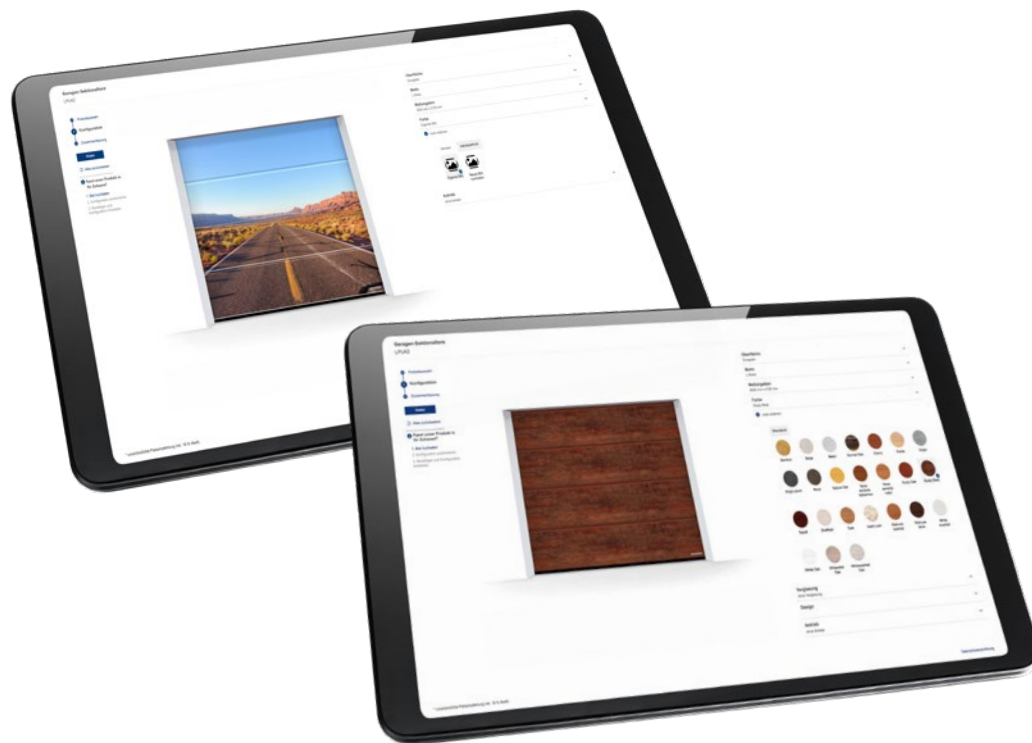

Konfigurátor

Néhány kattintással a kívánt kapuhoz

A kapu- és ajtókonfigurátorunkkal kényelmesen, otthon a számítógép vagy a táblagép előtt ülve virtuálisan kipróbálhatja a termékeket és azok kialakítási lehetőségeit. A kaputípus, a felület, a szín és a méret kiválasztásával néhány kattintással összeállíthatja a kívánt kaput, és megtekintheti a választott konfiguráció javasolt árát. Ez még nem kötelezi semmire. Ha ezután még egy képet is feltölt otthonáról, és elhelyezi a kaput a garázsnyílásban, már előre láthatja, hogy új garázkapuja mennyire illik otthonába.

→ A Hörmann konfigurátort az alábbi internetoldalon találja:
www.hormann.hu/konfigurator