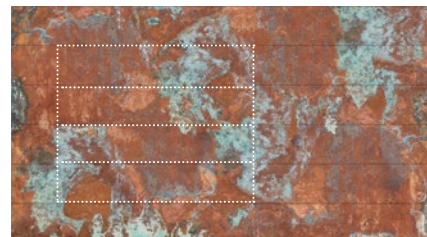

X-Large motívum felületi nézettel