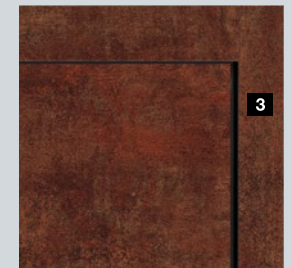

A Duragrain felületű kapuk belső oldala alapvetően törtfehér, RAL 9002 színt kap. Ezáltal a kapu nyitásakor kívül keskeny törtfehér színű csík lesz látható a lamellák között. A szemöldökkiegyenlítő blende **1** mindig nézetazonos megjelenésű a kapulamellákkal. Az oldaltokok **2** alakjaitól kezdve fehér Woodgrain felületűek. Az azonos felületű tokburkolatokkal **3** és a kapulamella dekorával részleteiben is tökéletes kapukinézetet várhat. A választható ablaktokok, üvegezési profilok és mellékajtóknál a keretprofilok a dekorhoz illeszkedő NCS színben kaphatók.