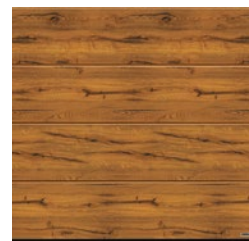

→ A részletábrák a 58. oldaltól találhatók.

58 Deszka hatású ¹⁾

60 Vad tölgy ³⁾

61 Rusty patina ²⁾

62 Cement ⁴⁾

További információk az Alumínium házbejárati ajtók és garázkapuk prospektusban találhatóak.

A harmonikus, élénk felületi megjelenés a minta ismétlődésével (repeat) és a lamellák között eltolt mintával jön létre.