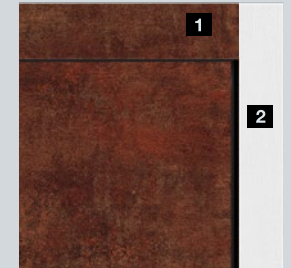

→ A Hörmann konfigurátort az alábbi internetoldalon találja:
www.hormann.hu/konfigurator

Duragrain
rendkívül karcálló

- 1 Duplafalú lamella
- 2 Horganyzás
- 3 Alapozóbevonat
- 4 Innovatív digitális nyomtatás
- 5 Nagy karcállóságú védőlakk

A Duragrain felületű kapuk belső oldala alapvetően törtfehér, RAL 9002 színt kap. Ezáltal a kapu nyitásakor kívül keskeny törtfehér színű csík lesz látható a lamellák között. A szemöldökkiegyenlítő blende **1** mindig nézetazonos megjelenésű a kapulamellákkal. Az oldaltokok **2** alakjaitól kezdve fehér Woodgrain felületűek. Az azonos felületű tokburkolatokkal **3** és a kapulamella dekorával részleteiben is tökéletes kapukinézetet várhat. A választható ablaktokok, üvegezési profilok és mellékajtóknál a keretprofilok a dekorhoz illeszkedő NCS színben kaphatók.